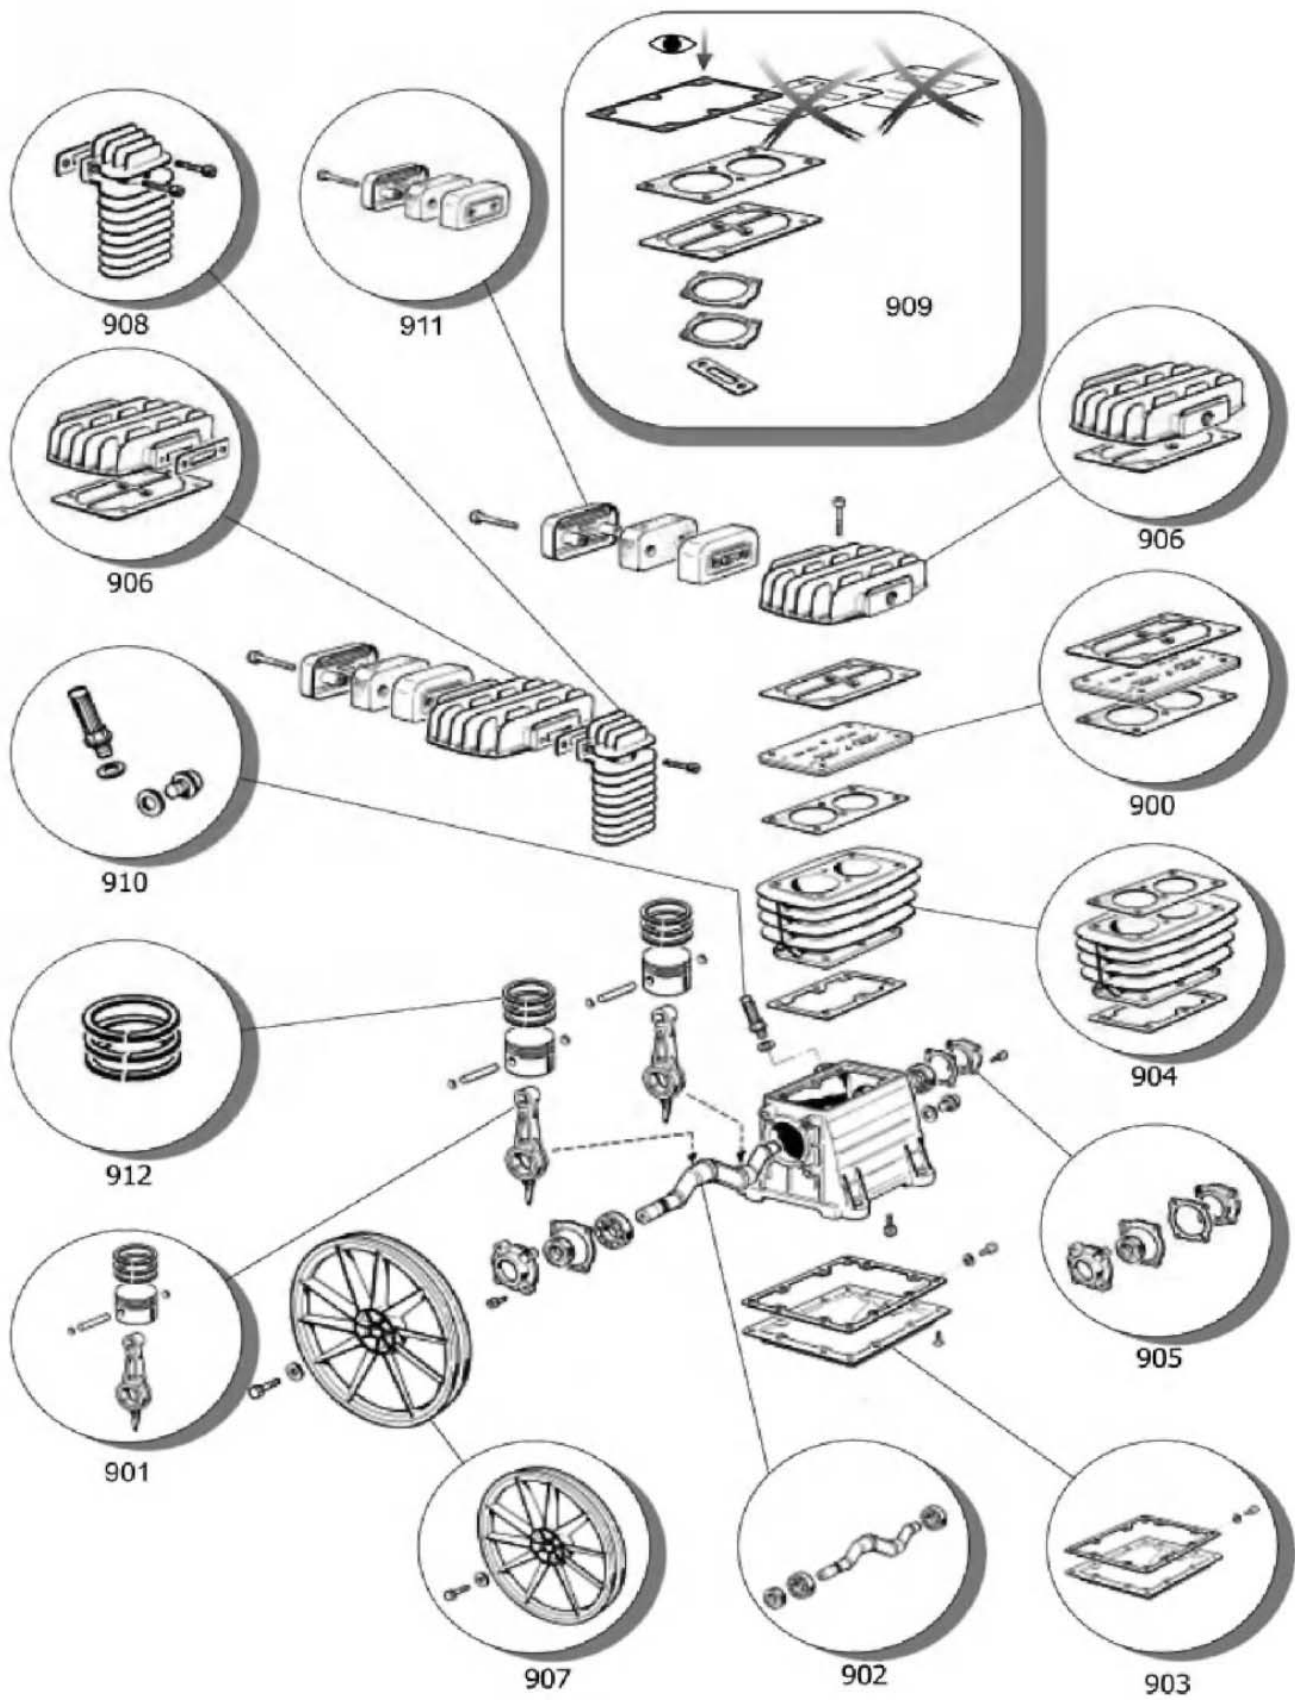

ПОЗИЦИИ	КОД	НАИМЕНОВАНИЕ	КОЛ-ВО
29	4105228	МАХОВИК	1
29	4106780	МАХОВИК	1
35	4105231	ВИНТ МАХОВИКА	1
36	4105234	ШАЙБА МАХОВИКА	1
101	87FKF00202	РЕСИВЕР 100Л.	1
105	9048067	ОБРАТНЫЙ КЛАПАН	1
106	9047020	БЫСТРОРАЗЪЕМНОЕ СОЕДИНЕНИЕ 1/4"	1
106	9412204	БЫСТРОРАЗЪЕМНОЕ СОЕДИНЕНИЕ 1/4"	1
107	9047062	КРАН СЛИВА КОНДЕНСАТА	1
108	9051116	РЕДУКТОР ДАВЛЕНИЯ 1/4"	1
109	9052013	МАНОМЕТР 50mm 1/4 S 0-20 10BAR	1
109	9052092	МАНОМЕТР 40mm REAR 1/8" 0/12	1
110	9049019	КЛАПАН ПРЕДОХРАНИТЕЛЬНЫЙ 10bar 1/4"	1
112	9415903	ФИТИНГ УГЛОВОЙ	1
116	9038001	ЗАГЛУШКА НА РУЧКУ 17/20 RA20	2
125	9076030	ШКИВ ЭЛЕКТРОДВИГАТЕЛЯ 130x1A	1
126	9413432	РЕМЕНЬ A42 (1067)	1
127	9270006	ТРУБКА РИЛСАНОВАЯ	0,3
131	9063084ATL100	РЕЛЕ ДАВЛЕНИЯ	1
132	9065097	КАБЕЛЬ СЕТЕВОЙ 3x1 5x1500	1
135	845G004	ЭЛЕКТРОДВИГАТЕЛЬ	1
141	9417106	ВНУТРЕННЯЯ ЧАСТЬ КОЖУХА	1
142	9417107	ВНЕШНЯЯ ЧАСТЬ КОЖУХА	1
145	9043558	ТРУБКА НАГНЕТАТЕЛЬНАЯ	1
200	280000F	ГОЛОВКА	1
300	9420083	КОМПЛЕКТ КОЛЕС	1

ПОЗИЦИИ	КОД	НАИМЕНОВАНИЕ	КОЛ-ВО
900	9428001	НАБОР (КЛАПАННАЯ ПЛАСТИНА+ПРОКЛАДКИ)	1
901	9428010	НАБОР (ШАТУН+ПОРШЕНЬ+КОЛЬЦА)	1
902	9428020	КОЛЕНВАЛ В СБОРЕ (ПОДШИПНИК- 2ШТ.)	1
903	9428030	НАБОР (КРЫШКА КАРТЕРА+ПРОКЛАДКА)	1
904	9428040	НАБОР (ЦИЛИНДР+ПРОКЛАДКИ 2 ШТ.)	1
905	9428050	НАБОР (КРЫШКА САЛЬНИКА ПЕРЕДНЯЯ+САЛЬНИК+ПРОКЛАДКА+КРЫШКА САЛЬНИКА ЗАДНЯЯ)	1
906	9428061	НАБОР (КРЫШКА ЦИЛИНДРА+ПРОКЛАДКА)	1
907	9428070	НАБОР (ШКИВ+БОЛТ+ШАЙБА)	1
908	9428080	ОХЛАДИТЕЛЬ (ПРОКЛАДКА+БОЛТ 2ШТ.)	1
909	9428090	НАБОР ПРОКЛАДОК	1
910	9428100	НАБОР (САПУН+МЕРНОЕ ОКОШКО УРОВНЯ МАСЛА+КОЛЬЦО РЕЗИНОВОЕ 2ШТ.)	1
911	9428110	ВОЗДУШНЫЙ ФИЛЬТР В СБОРЕ	1
912	9428120	НАБОР КОЛЕЦ	1